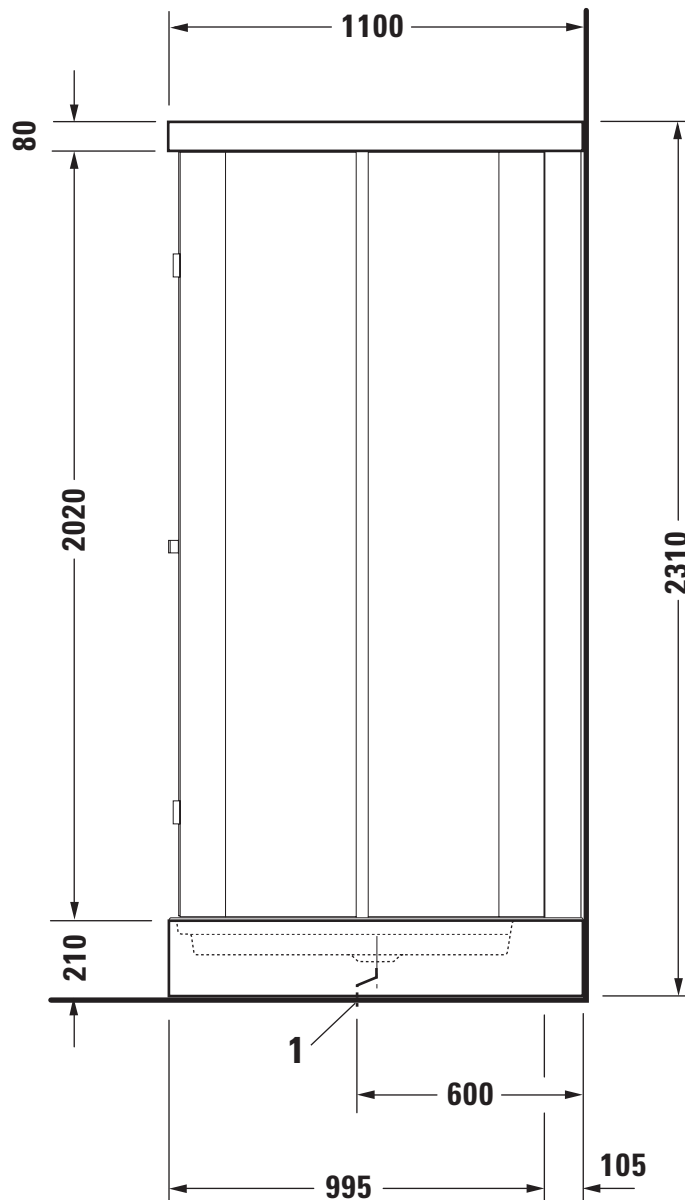

70 ⁷/₈ x 43 ⁵/₁₆ x 90 ³/₁₆ inches

← 1800 x 1100 x 2290 mm →

□ Technical Drawing	Scale 1 : 20
---------------------	--------------

Design: Jochen Schmidem

□ Technical Data
Technical Data, please refer to previous page · Informations techniques, voir page précédente · Technische gegevens zie vorige bladzijde · Dati tecnici nelle pagine precedenti · Datos técnicos en página anterior

70 ⁷/₈ x 43 ⁵/₁₆ x 90 ³/₁₆ inches

← 1800 x 1100 x 2290 mm →

□ Technical Drawing	Scale 1 : 20
---------------------	--------------

Design: Jochen Schmidem

Technical Data	
Technical Data, please refer to previous page · Informations techniques, voir page précédente · Technische gegevens zie vorige bladzijde · Dati tecnici nelle pagine precedenti · Datos técnicos en página anterior	

 70 ⁷/₈ x 43 ⁵/₁₆ x 90 ³/₁₆ inches

1800 x 1100 x 2290 mm