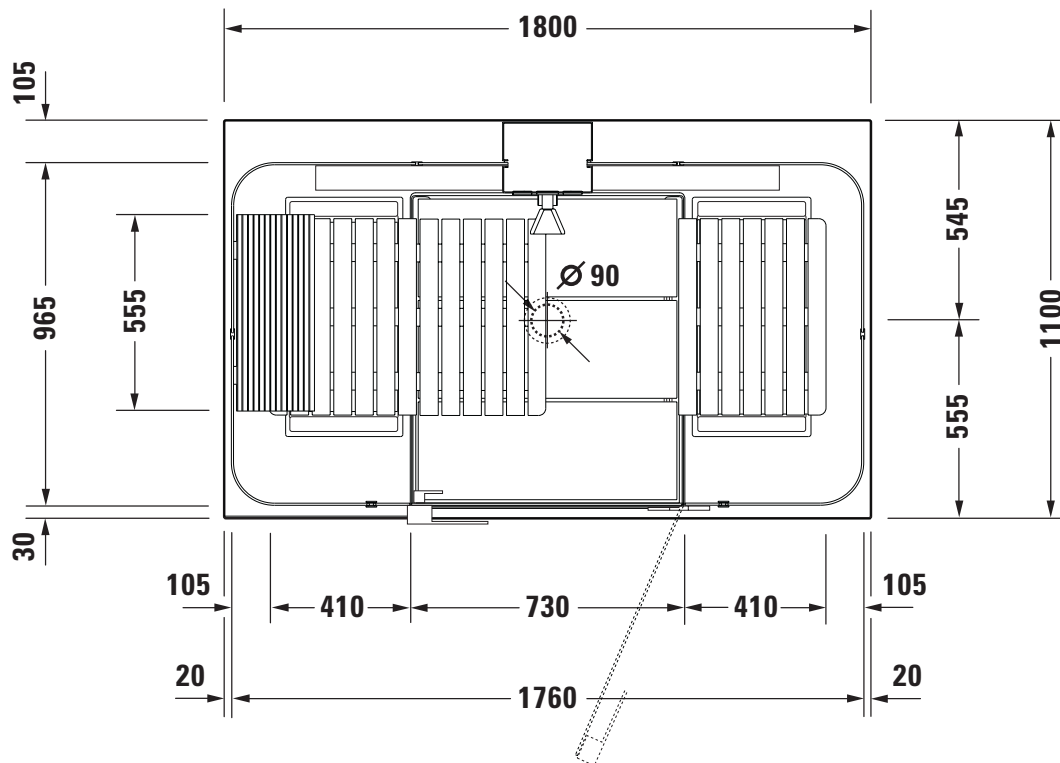

70 ⁷/₈ x 43 ⁵/₁₆ x 90 ³/₁₆ inches

← 1800 x 1100 x 2290 mm →

□ Technical Drawing	Scale 1 : 20
---------------------	--------------

Design: Jochen Schmidem

□ Technical Data
Technical Data, please refer to previous page · Informations techniques, voir page précédente · Technische gegevens zie vorige bladzijde · Dati tecnici nelle pagine precedenti · Datos técnicos en página anterior

70 ⁷/₈ x 43 ⁵/₁₆ x 90 ³/₁₆ inches

← 1800 x 1100 x 2290 mm →

□ Technical Drawing	Scale 1 : 20
---------------------	--------------

Design: Jochen Schmidem

Technical Data	
Technical Data, please refer to previous page · Informations techniques, voir page précédente · Technische gegevens zie vorige bladzijde · Dati tecnici nelle pagine precedenti · Datos técnicos en página anterior	

 70 ⁷/₈ x 43 ⁵/₁₆ x 90 ³/₁₆ inches

1800 x 1100 x 2290 mm