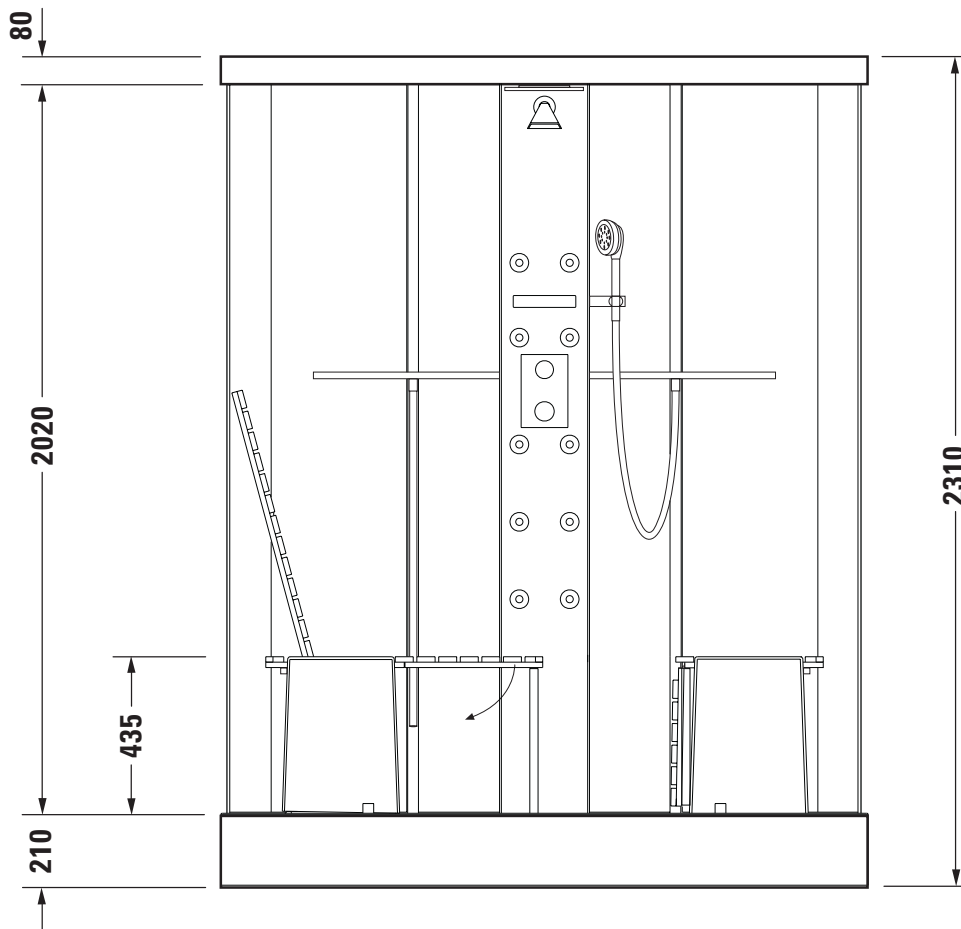

70 ⁷/₈ x 43 ⁵/₁₆ x 90 ³/₁₆ inches

← 1800 x 1100 x 2290 mm →

□ Technical Drawing	Scale 1 : 20
---------------------	--------------

Design: Jochen Schmidem

□ Technical Data
Technical Data, please refer to previous page · Informations techniques, voir page précédente · Technische gegevens zie vorige bladzijde · Dati tecnici nelle pagine precedenti · Datos técnicos en página anterior

70 ⁷/₈ x 43 ⁵/₁₆ x 90 ³/₁₆ inches

← 1800 x 1100 x 2290 mm →

□ Technical Drawing	Scale 1 : 20
---------------------	--------------

Design: Jochen Schmidem

Technical Data	
Technical Data, please refer to previous page · Informations techniques, voir page précédente · Technische gegevens zie vorige bladzijde · Dati tecnici nelle pagine precedenti · Datos técnicos en página anterior	

 70 ⁷/₈ x 43 ⁵/₁₆ x 90 ³/₁₆ inches

1800 x 1100 x 2290 mm